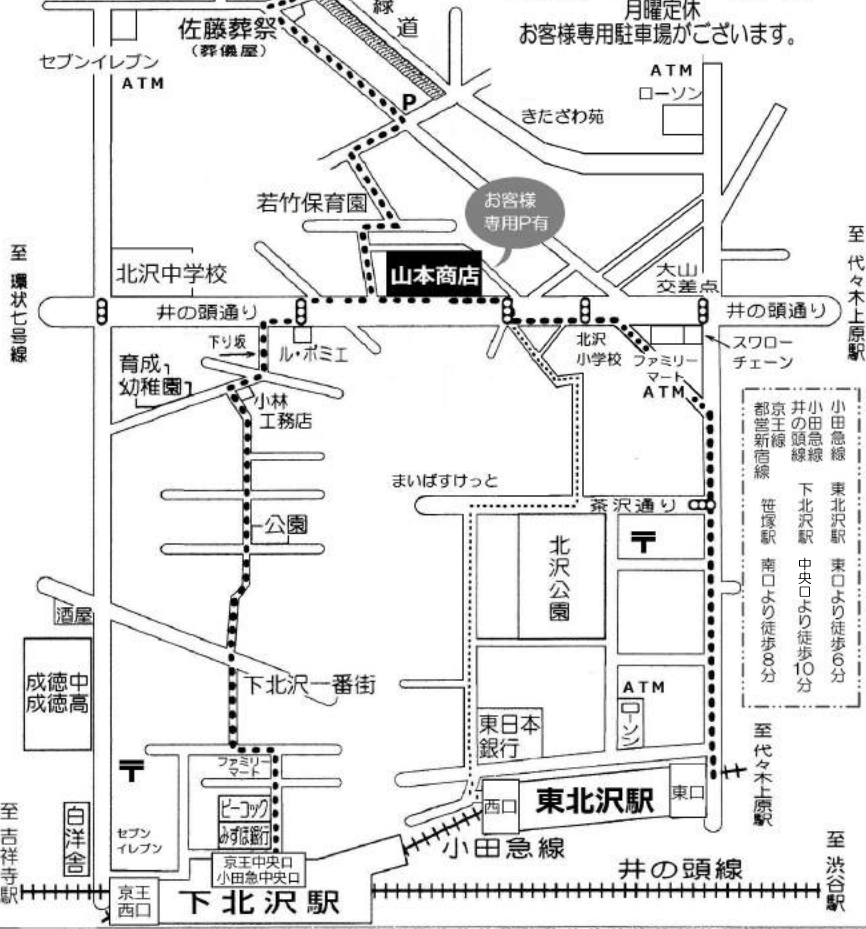

至明大前駅

至新宿駅

京王線・都営新宿線

アンティーク 山本商店

最寄り駅案内図

〒155-0031 東京都世田谷区北沢5-6-3

TEL/FAX 03-3468-0853

営業時間 11:00~19:00

月曜定休

お客様専用駐車場がございます。

至環状七号線

至代々木上原駅

小田急線	東北沢駅	東口より徒歩6分
井の頭線	下北沢駅	中央口より徒歩10分
都営新宿線	笹塚駅	南口より徒歩8分

至代々木上原駅

至渋谷駅

至吉祥寺駅